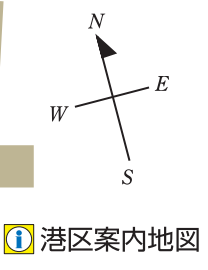

新橋愛宕山 東急REIホテル 最寄りの駅からのご案内

- 羽田空港より東京モノレールで浜松町駅、浜松町駅からタクシー5分 (計約30分)
- JR「東京駅」丸の内南口からタクシー10分
- JR「東京駅」丸の内南口から東急バス等々力行き(東98)12分、「愛宕山下」下車

新橋愛宕山 東急REIホテル
〒105-0002 東京都港区愛宕1丁目6番6号
Tel: 03-3431-0109 Fax: 03-3431-0434
www.atagoyama.rei.tokyuhotels.co.jp